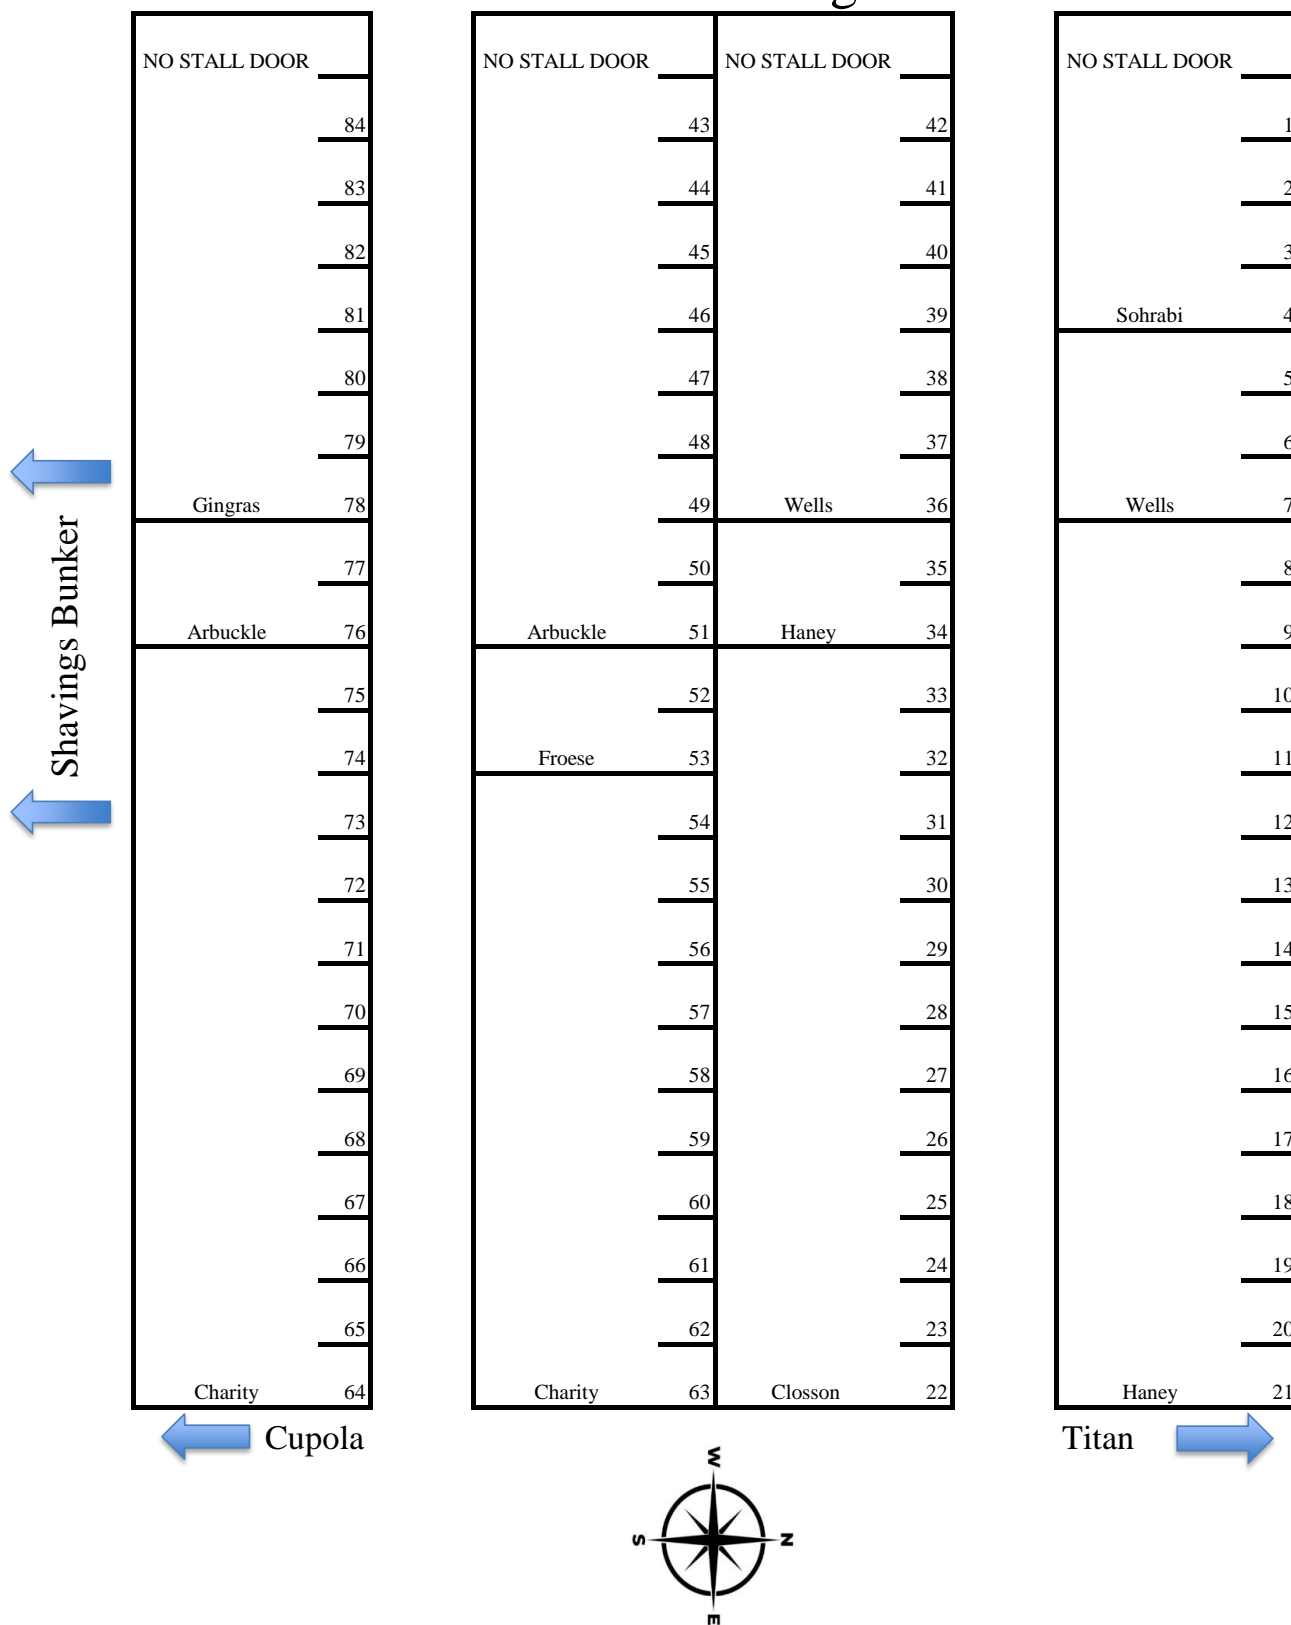

NO STALL DOOR		NO STALL DOOR	
	33		32
	34	Froese	31
H Evans	35	Boyle	30
	36		29
	37		28
	38		27
	39		26
H Archer	40		25
	41		24
	42		23
	43		22
	44		21
	45		20
	46		19
	47		18
Vanderwerf	48	E Hunt	17

Office →

# LEGEND Stabling Chart