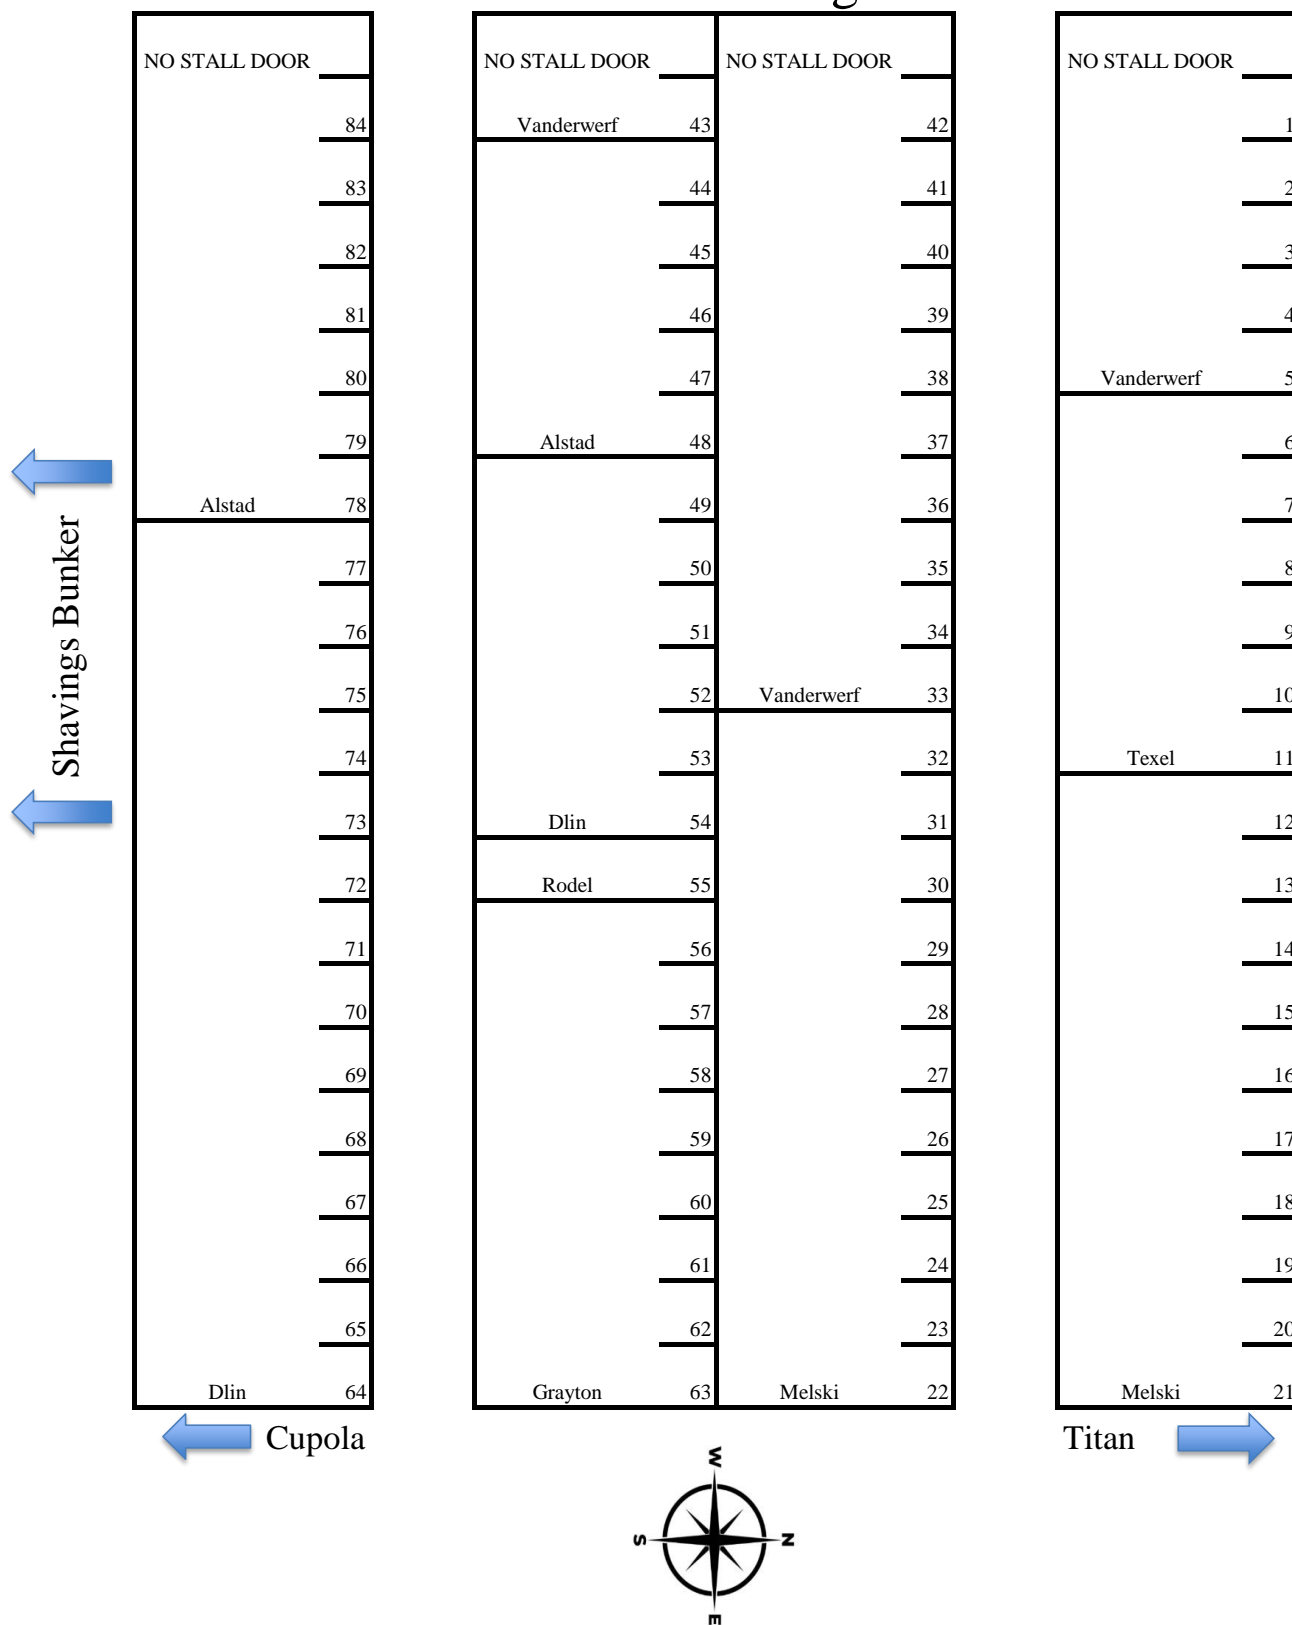

↓ Manure Bunker

LEGEND Stabling Chart

TITAN Stabling Chart

← Legend

NO STALL DOOR	
96	
95	
94	
93	
92	
91	
90	
89	
88	
87	
86	
85	
84	
83	
82	
Thomas	81

NO STALL DOOR		NO STALL DOOR	
65			64
66			63
67			62
68			61
69			60
70			59
71			58
72			57
73	Thomas		56
74			55
75			54
76	Lloyd		53
77			52
78			51
79			50
Thomas	80	Graham	49